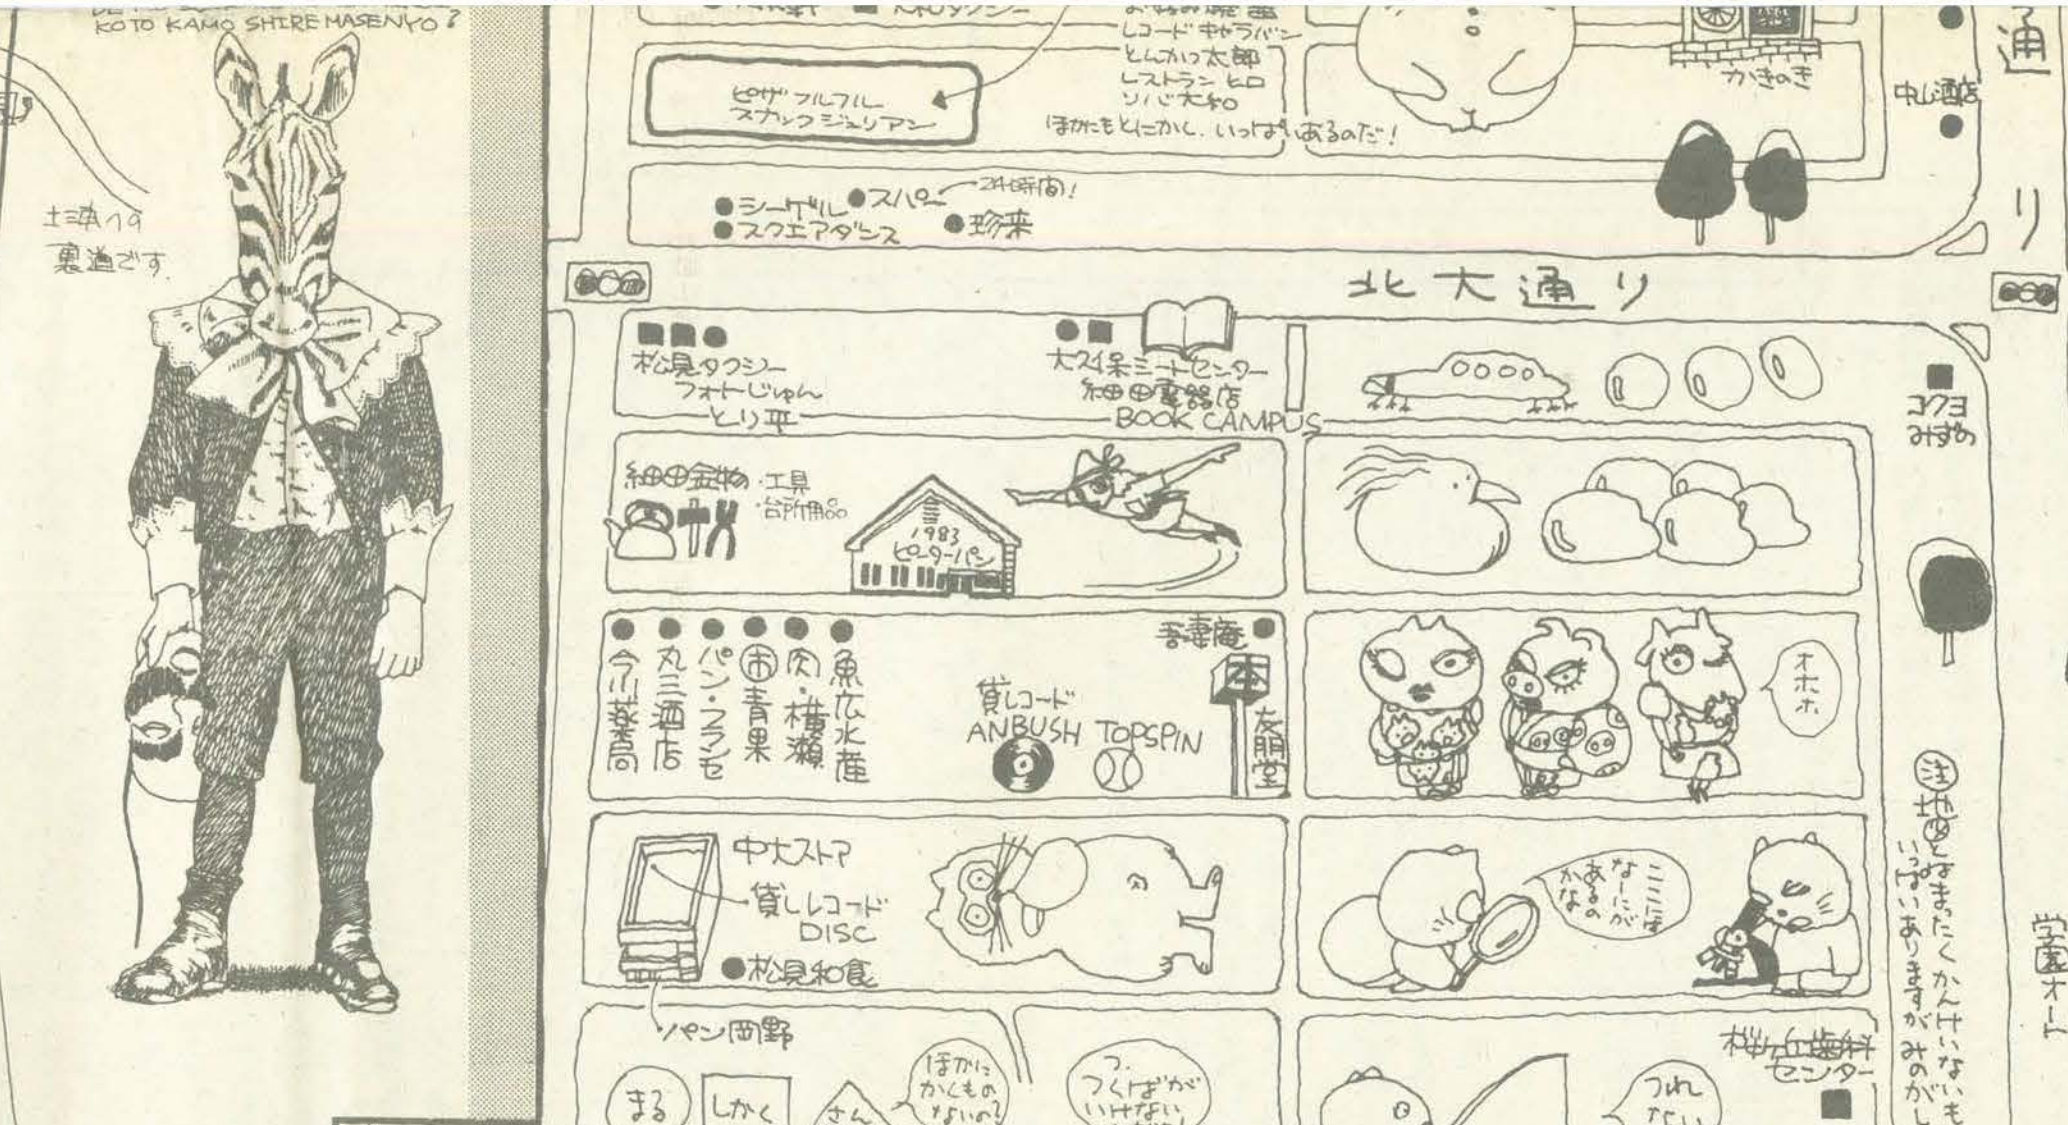

●CAMBUS-BUSは 大学
 南側に設けられた、外まわ
 リー・ループを左側に回す
 専用バスで、市内を
 ぐるぐる回ります。バス
 の大きさは、バスと同等
 です。乗客は、乗客専用
 のバスで、市内をぐるぐ
 ら回ります。バスは、大
 学の南側に設けられた、
 外まわリー・ループを左
 側に回す専用バスです。
 ●TAMANINWA JIBUNYA TANINNO
 KOTO E KANGABUNNO MO MATS
 IKINO OMSAKIHO MO JESU
 BAR DEMO JIBUN JISHIN WO
 MOTOMARU JAREMO MOTONO
 NAKA JIBUN WO BANSHITE
 HIPPARU JAREMO JIBUN
 JISHIN WO SHIRANAI TO KU
 KOTO WAKA MO GOJAMASU
 KANENI WO TORU SHINAIU
 MA DATTI TONARI WA KA
 BOCHHA NANTE KOTO MO
 KOTO KANO SHIREHABENYO?

筑波大学
 周辺
 イラストマップ

MONOTO YOMONO WA
 ZURUO DE TERANOMORO
 KOKU KANARITE KAI
 MONO O ITASHIMASHO.

●DESIGNED BY R. NISHIUCHI, T. IWAI