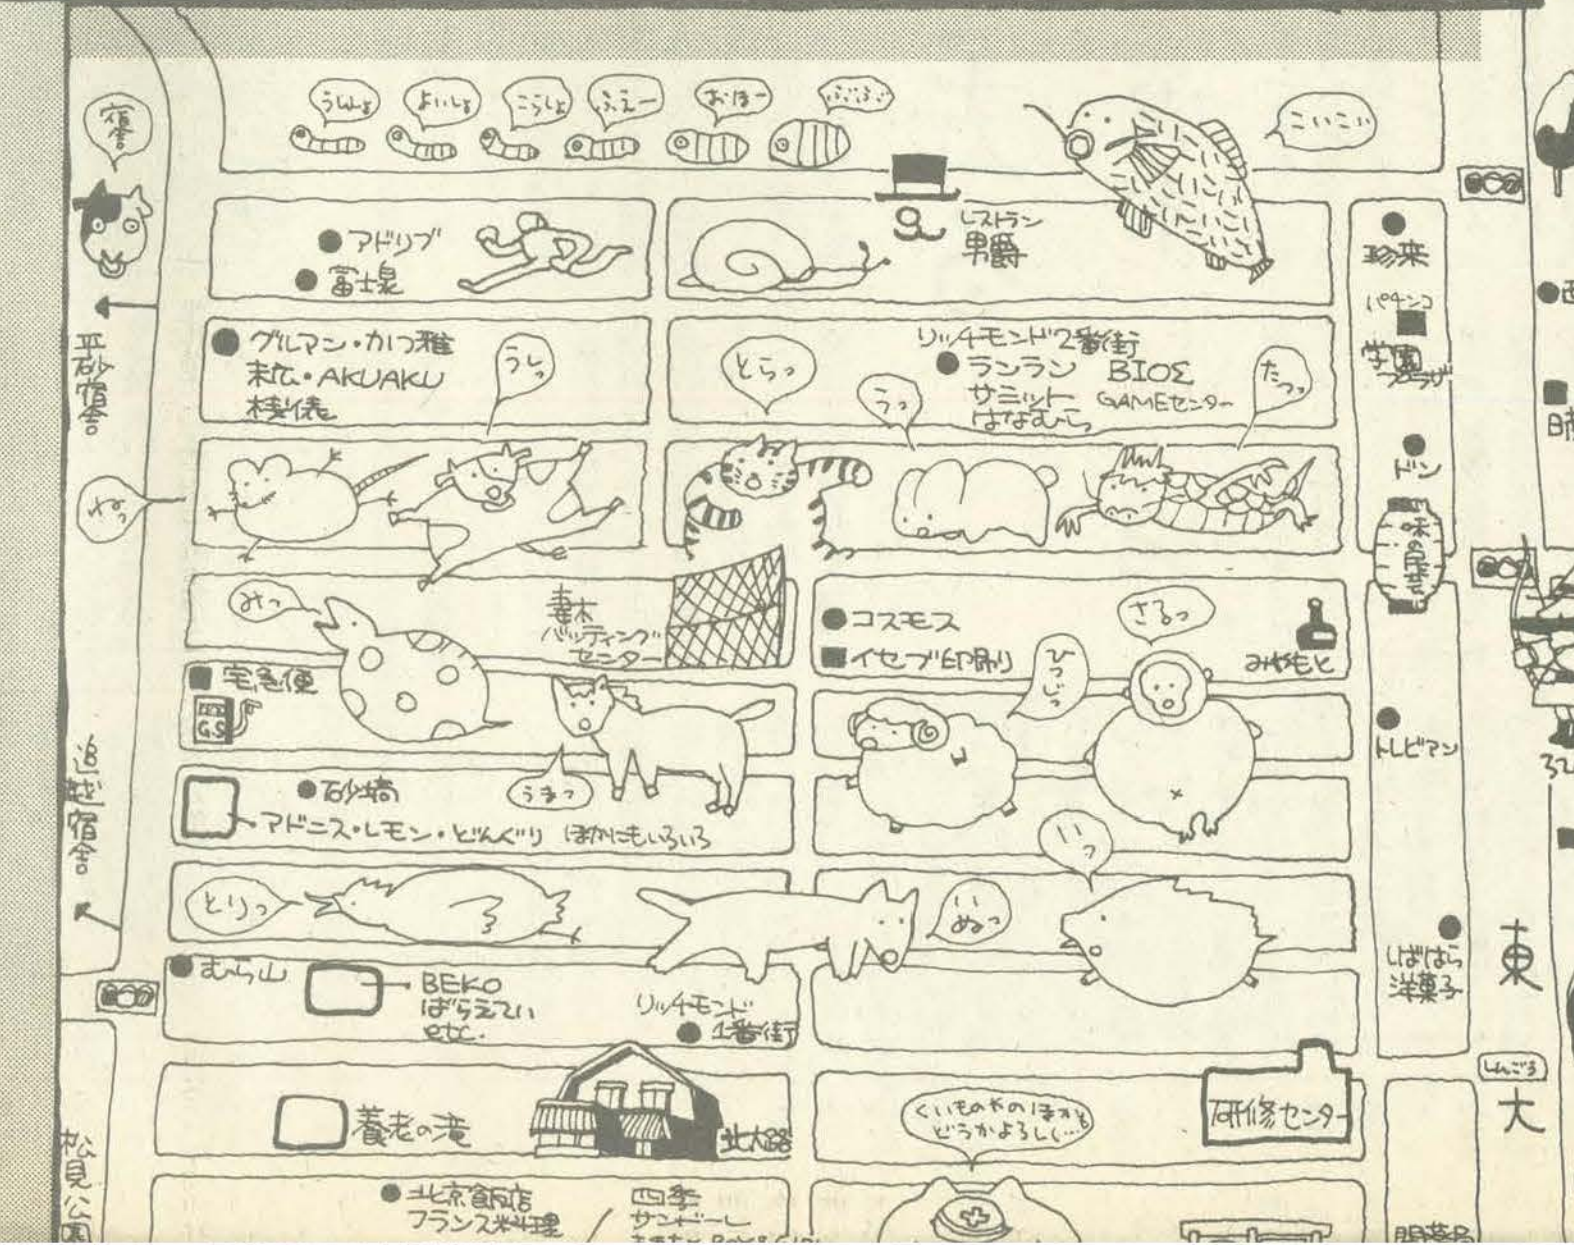

●CAMBUS-BUSは 大学
 南側に設けられた、外まわ
 リー・ループを左側に回す
 専用バスで、市内を
 ぐるぐる回ります。バス
 の大きさは、バスと同等
 です。乗客は、乗客専用
 のバスで、市内をぐるぐ
 ら回ります。バスは、大
 学の南側に設けられた、
 外まわリー・ループを左
 側に回す専用バスです。
 ●TAMANINWA JIBUNYA TANINNO
 KOTO E KANGABUNNO MO MATS
 IKINO OMSAKIHO MO JESU
 BAR DEMO JIBUN JISHIN WO
 MOTOMARU JAREMO MOTONO
 NAKA JIBUN WO BANSHITE
 HIPPARU JAREMO JIBUN
 JISHIN WO SHIRANAI TO KU
 KOTO WAKA MO GOJAMASU
 KANENI WO TORU SHINAIU
 MA DATTI TONARI WA KA
 BOCHHA NANTE KOTO MO
 KOTO KANO SHIREHABENYO?

筑波大学
 周辺
 イラストマップ

MONOTO YOMONO WA
 ZURUO DE TERANOMORO
 KOKU KANARITE KAI
 MONO O ITASHIMASHO.

●DESIGNED BY R. NISHIUCHI, T. IWAI