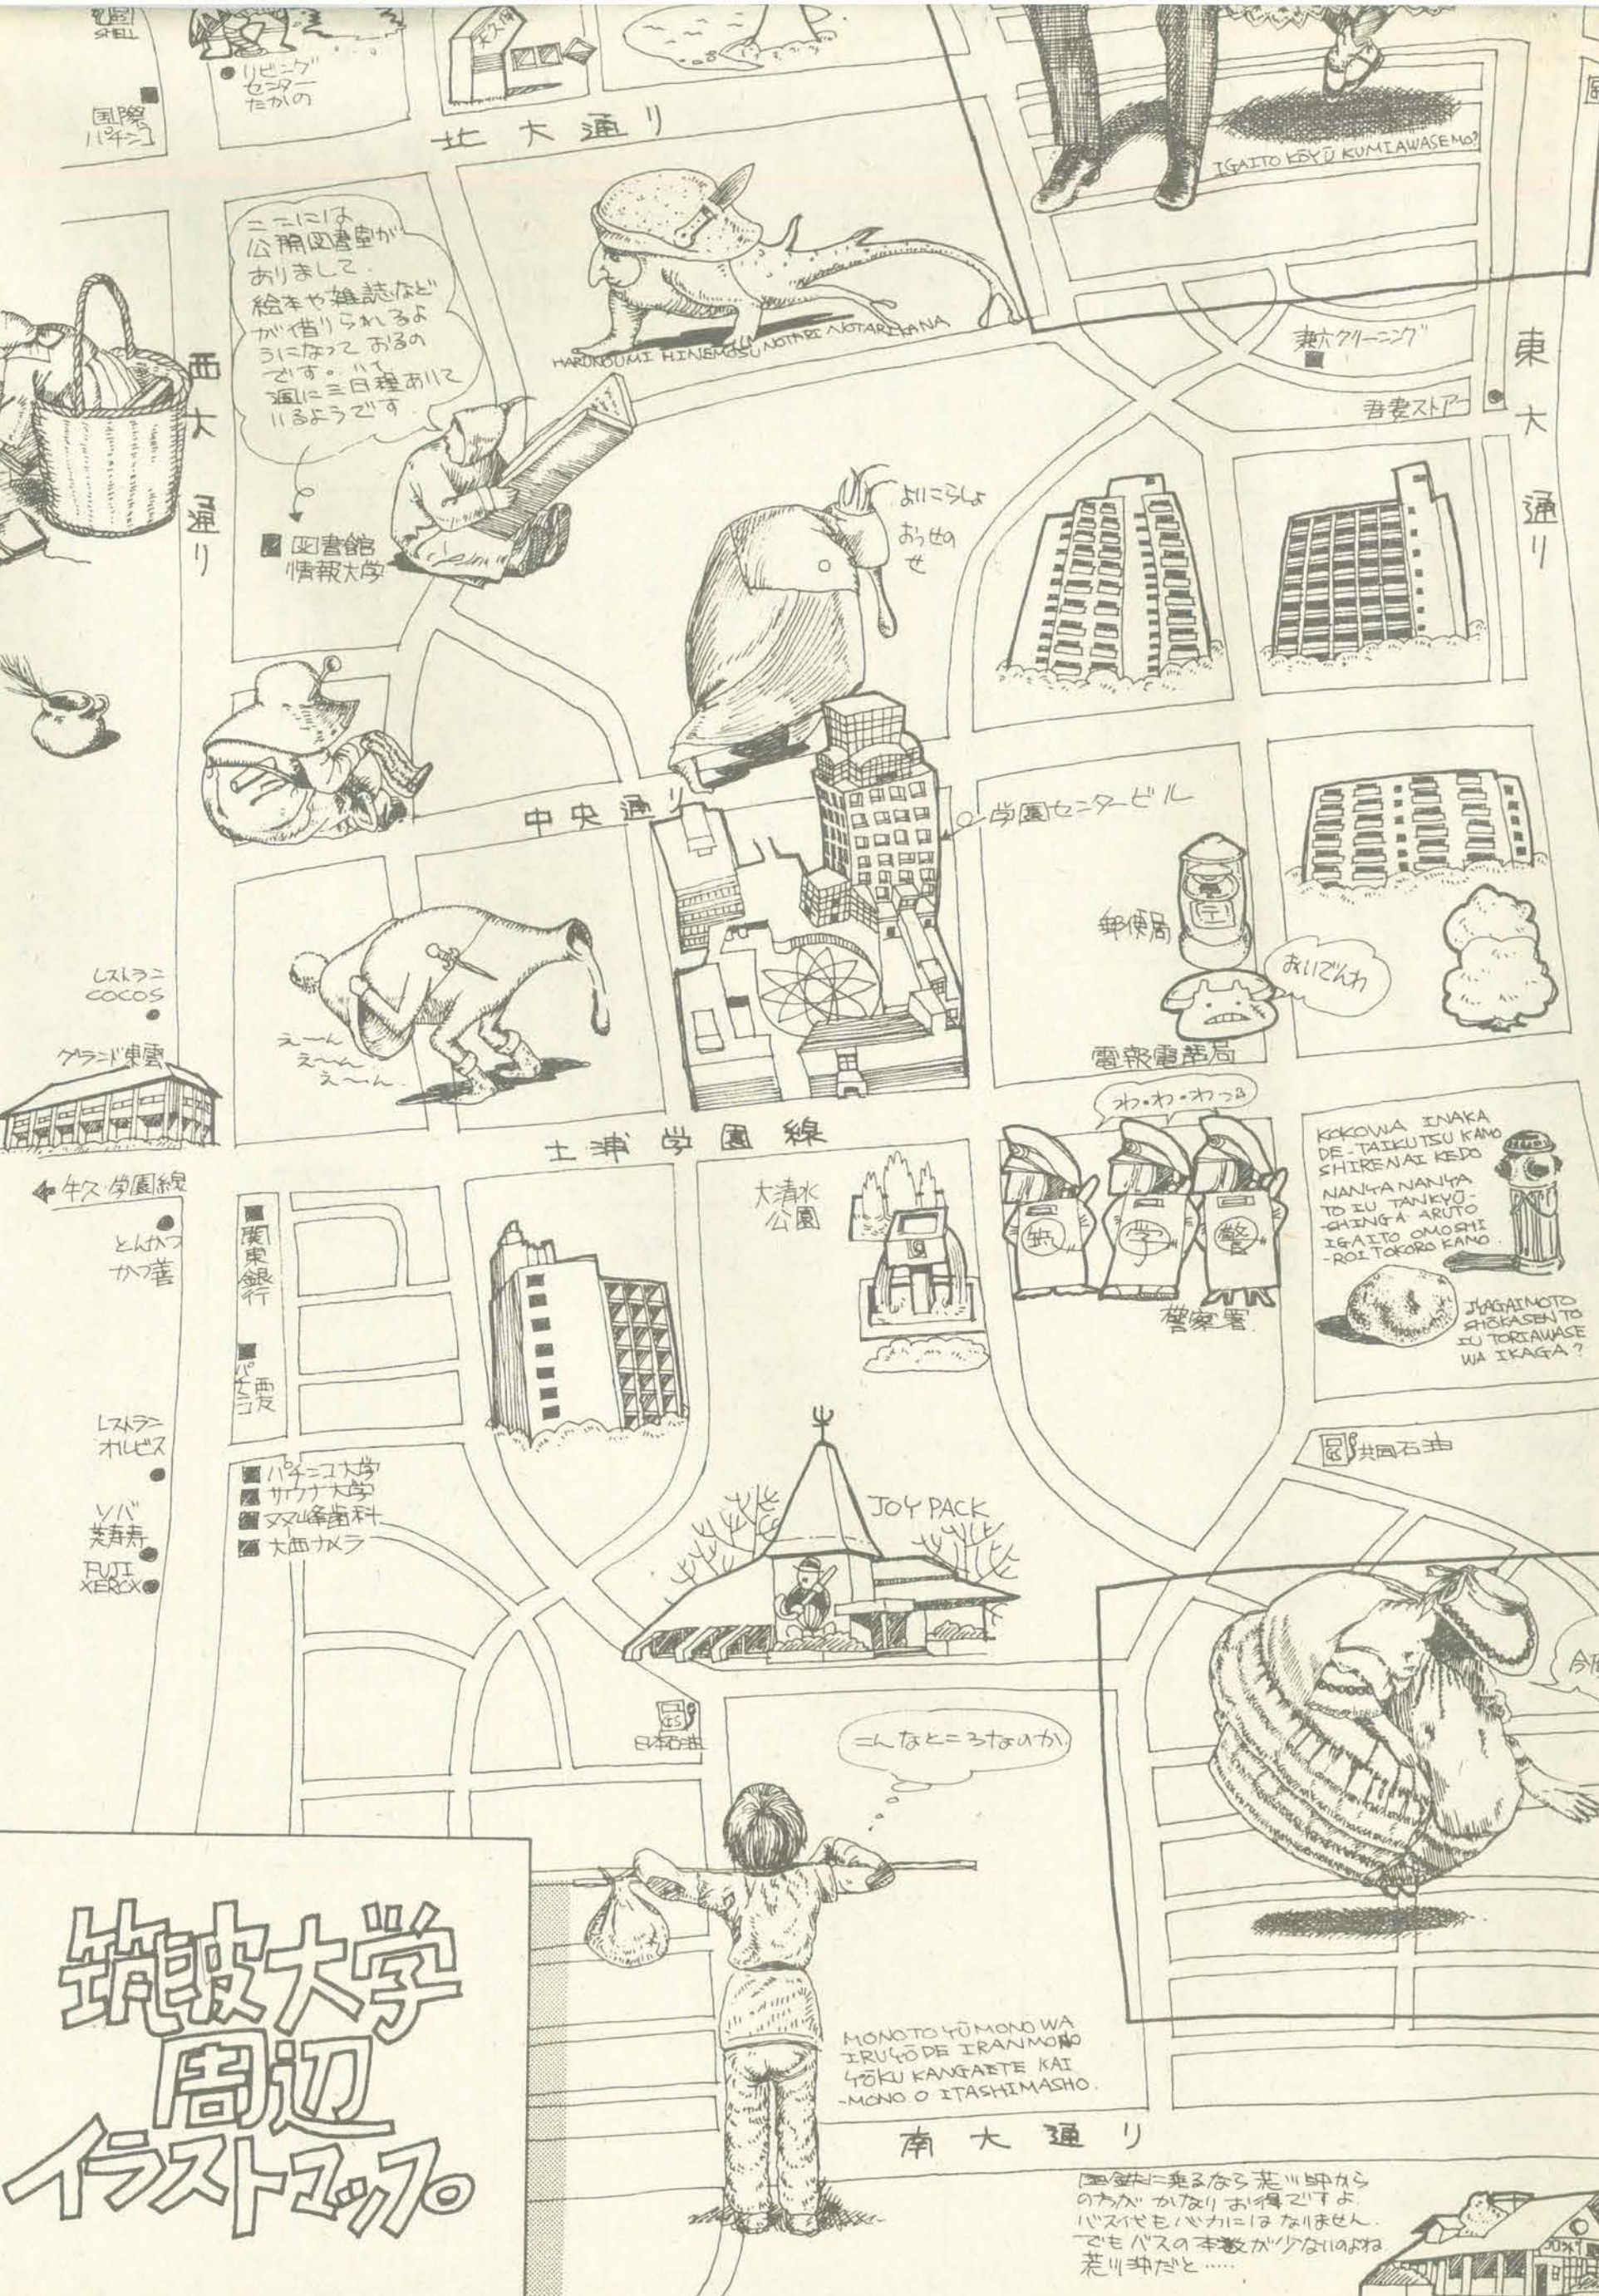

●CAMBUS-BUSは 大学
 南側に設けられた、外まわ
 リー・ループを左側に回す
 専用バスで、市内を
 ぐるぐる回ります。バス
 の大きさは、バスと同等
 です。乗客は、乗客専用
 のバスで、市内をぐるぐ
 ら回ります。バスは、大
 学の南側に設けられた、
 外まわリー・ループを左
 側に回す専用バスです。
 ●TAMANINWA JIBUNYA TANINNO
 KOTO E KANGABUNNO MO MATS
 IKINO OMSAKIHO MO JESU
 BAR DEMO JIBUN JISHIN WO
 MOTOMARU JAREMO MOTONO
 NAKA JIBUN WO BANSHITE
 HIPPARU JAREMO JIBUN
 JISHIN WO SHIRANAI TO KU
 KOTO WAKA MO GOJAMASU
 KANENI WO TORU SHINAIU
 MA DATTI TONARI WA KA
 BOCHHA NANTE KOTO MO
 KOTO KANO SHIREHABENYO?

筑波大学
 周辺
 イラストマップ

MONOTO YOMONO WA
 ZURUO DE TERANOMORO
 KOKU KANARITE KAI
 MONO O ITASHIMASHO.

●DESIGNED BY R. NISHIUCHI, T. IWAI