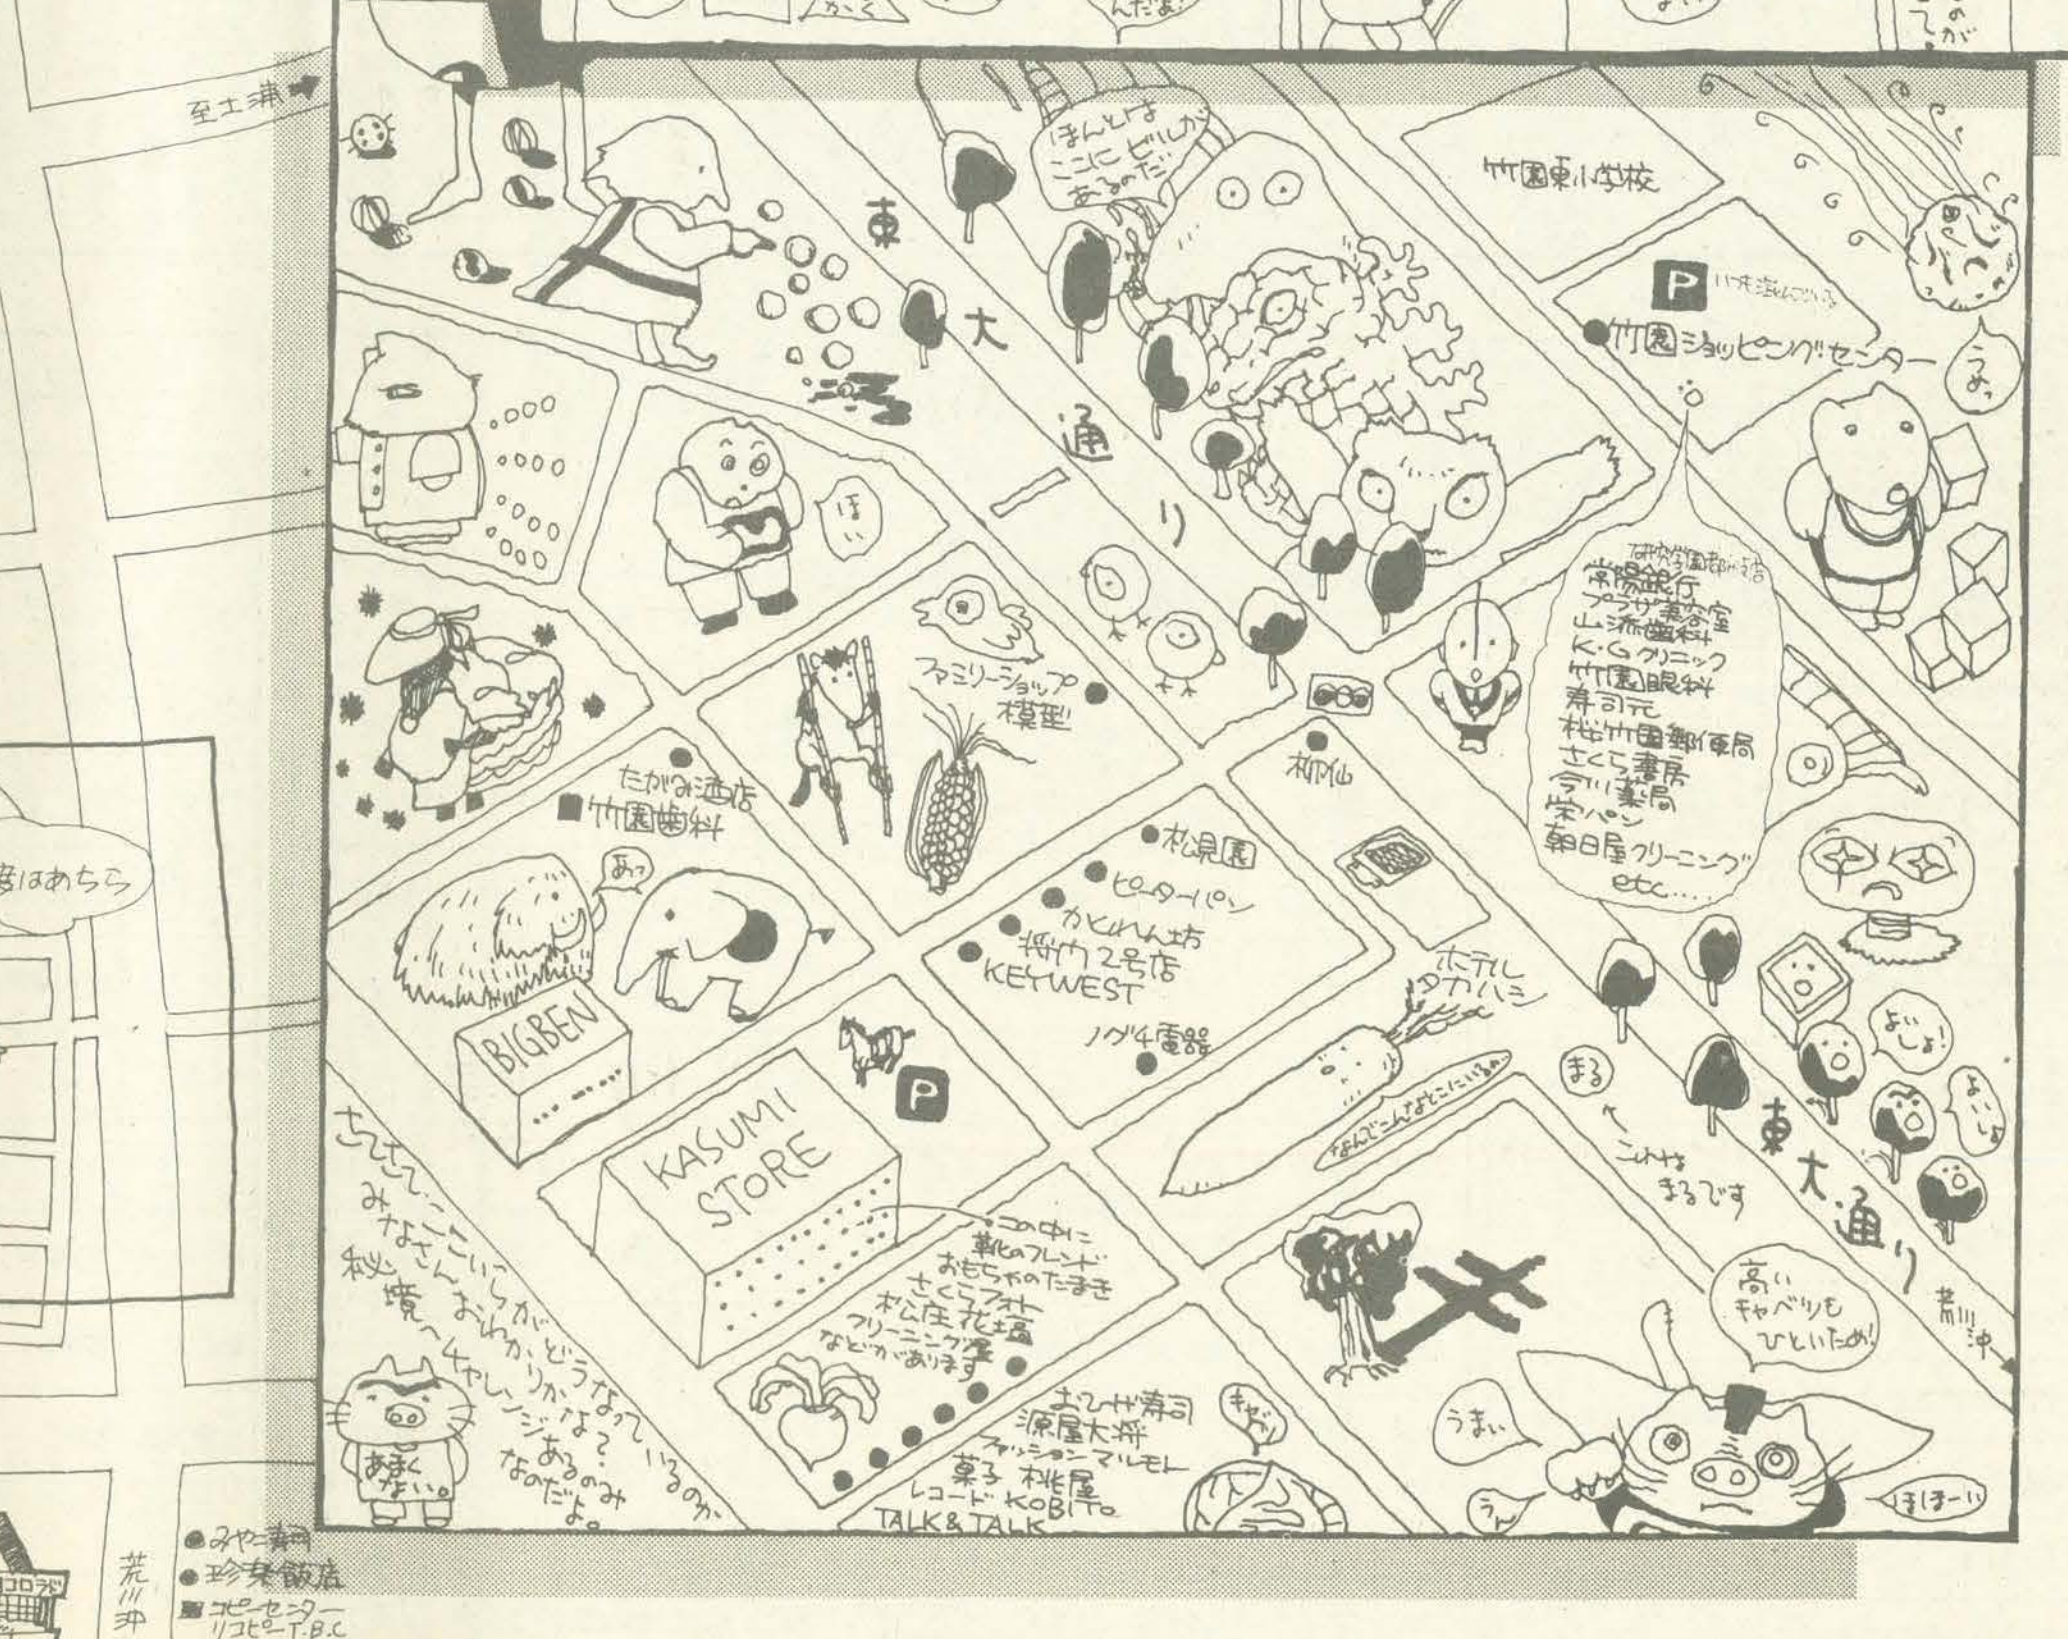

●CAMBUS-BUSは 大学
 南側に設けられた、外まわ
 リー・ループを左側に回す
 専用バスで、市内を
 ぐるぐる回ります。バス
 の大きさは、バスと同等
 です。乗客は、乗客専用
 のバスで、市内をぐるぐ
 ら回ります。バスは、大
 学の南側に設けられた、
 外まわリー・ループを左
 側に回す専用バスです。
 ●TAMANINWA JIBUNYA TANINNO
 KOTO E KANGABUNNO MO MATS
 IKINO OMSAKIHO MO JESU
 BAR DEMO JIBUN JISHIN WO
 MOTOMARU JAREMO MOTONO
 NAKA JIBUN WO BANSHITE
 HIPPARU JAREMO JIBUN
 JISHIN WO SHIRANAI TO KU
 KOTO WAKA MO GOJAMASU
 KANENI WO TORU SHINAIU
 MA DATTI TONARI WA KA
 BOCHHA NANTE KOTO MO
 KOTO KANO SHIREHABENYO?

筑波大学
 周辺
 イラストマップ

MONOTO YOMONO WA
 ZURUO DE TERANOMORO
 KOKU KANARITE KAI
 MONO O ITASHIMASHO.

●DESIGNED BY R. NISHIUCHI, T. IWAI