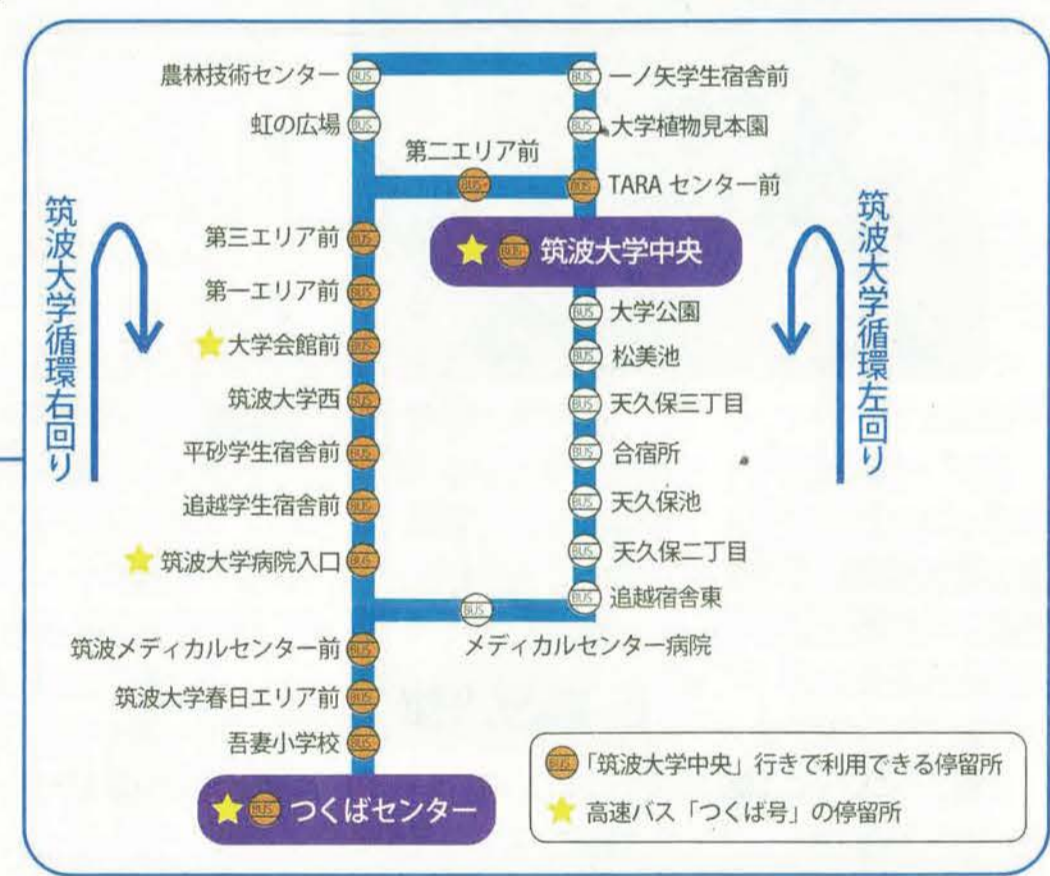

つくばマップ 2021

- 飲食店
- スーパー・ドラッグストア・コンビニ・百貨
- 不動産屋
- 服飾・雑貨・眼鏡屋
- 病院・美容院
- ホテル
- 総合ショッピングセンター
- ガソリンスタンド
- 電気屋・ケータイショップ
- カラオケ
- 本屋
- その他
- BUS 筑波大学循環バス停留所
- ペDESTリアン
- 学内道路 (ループ)

この地図に載っていないお店は
まだまだたくさんあります。
自分でどんどん書き足していこう！！
作成＝筑波大学新聞編集部