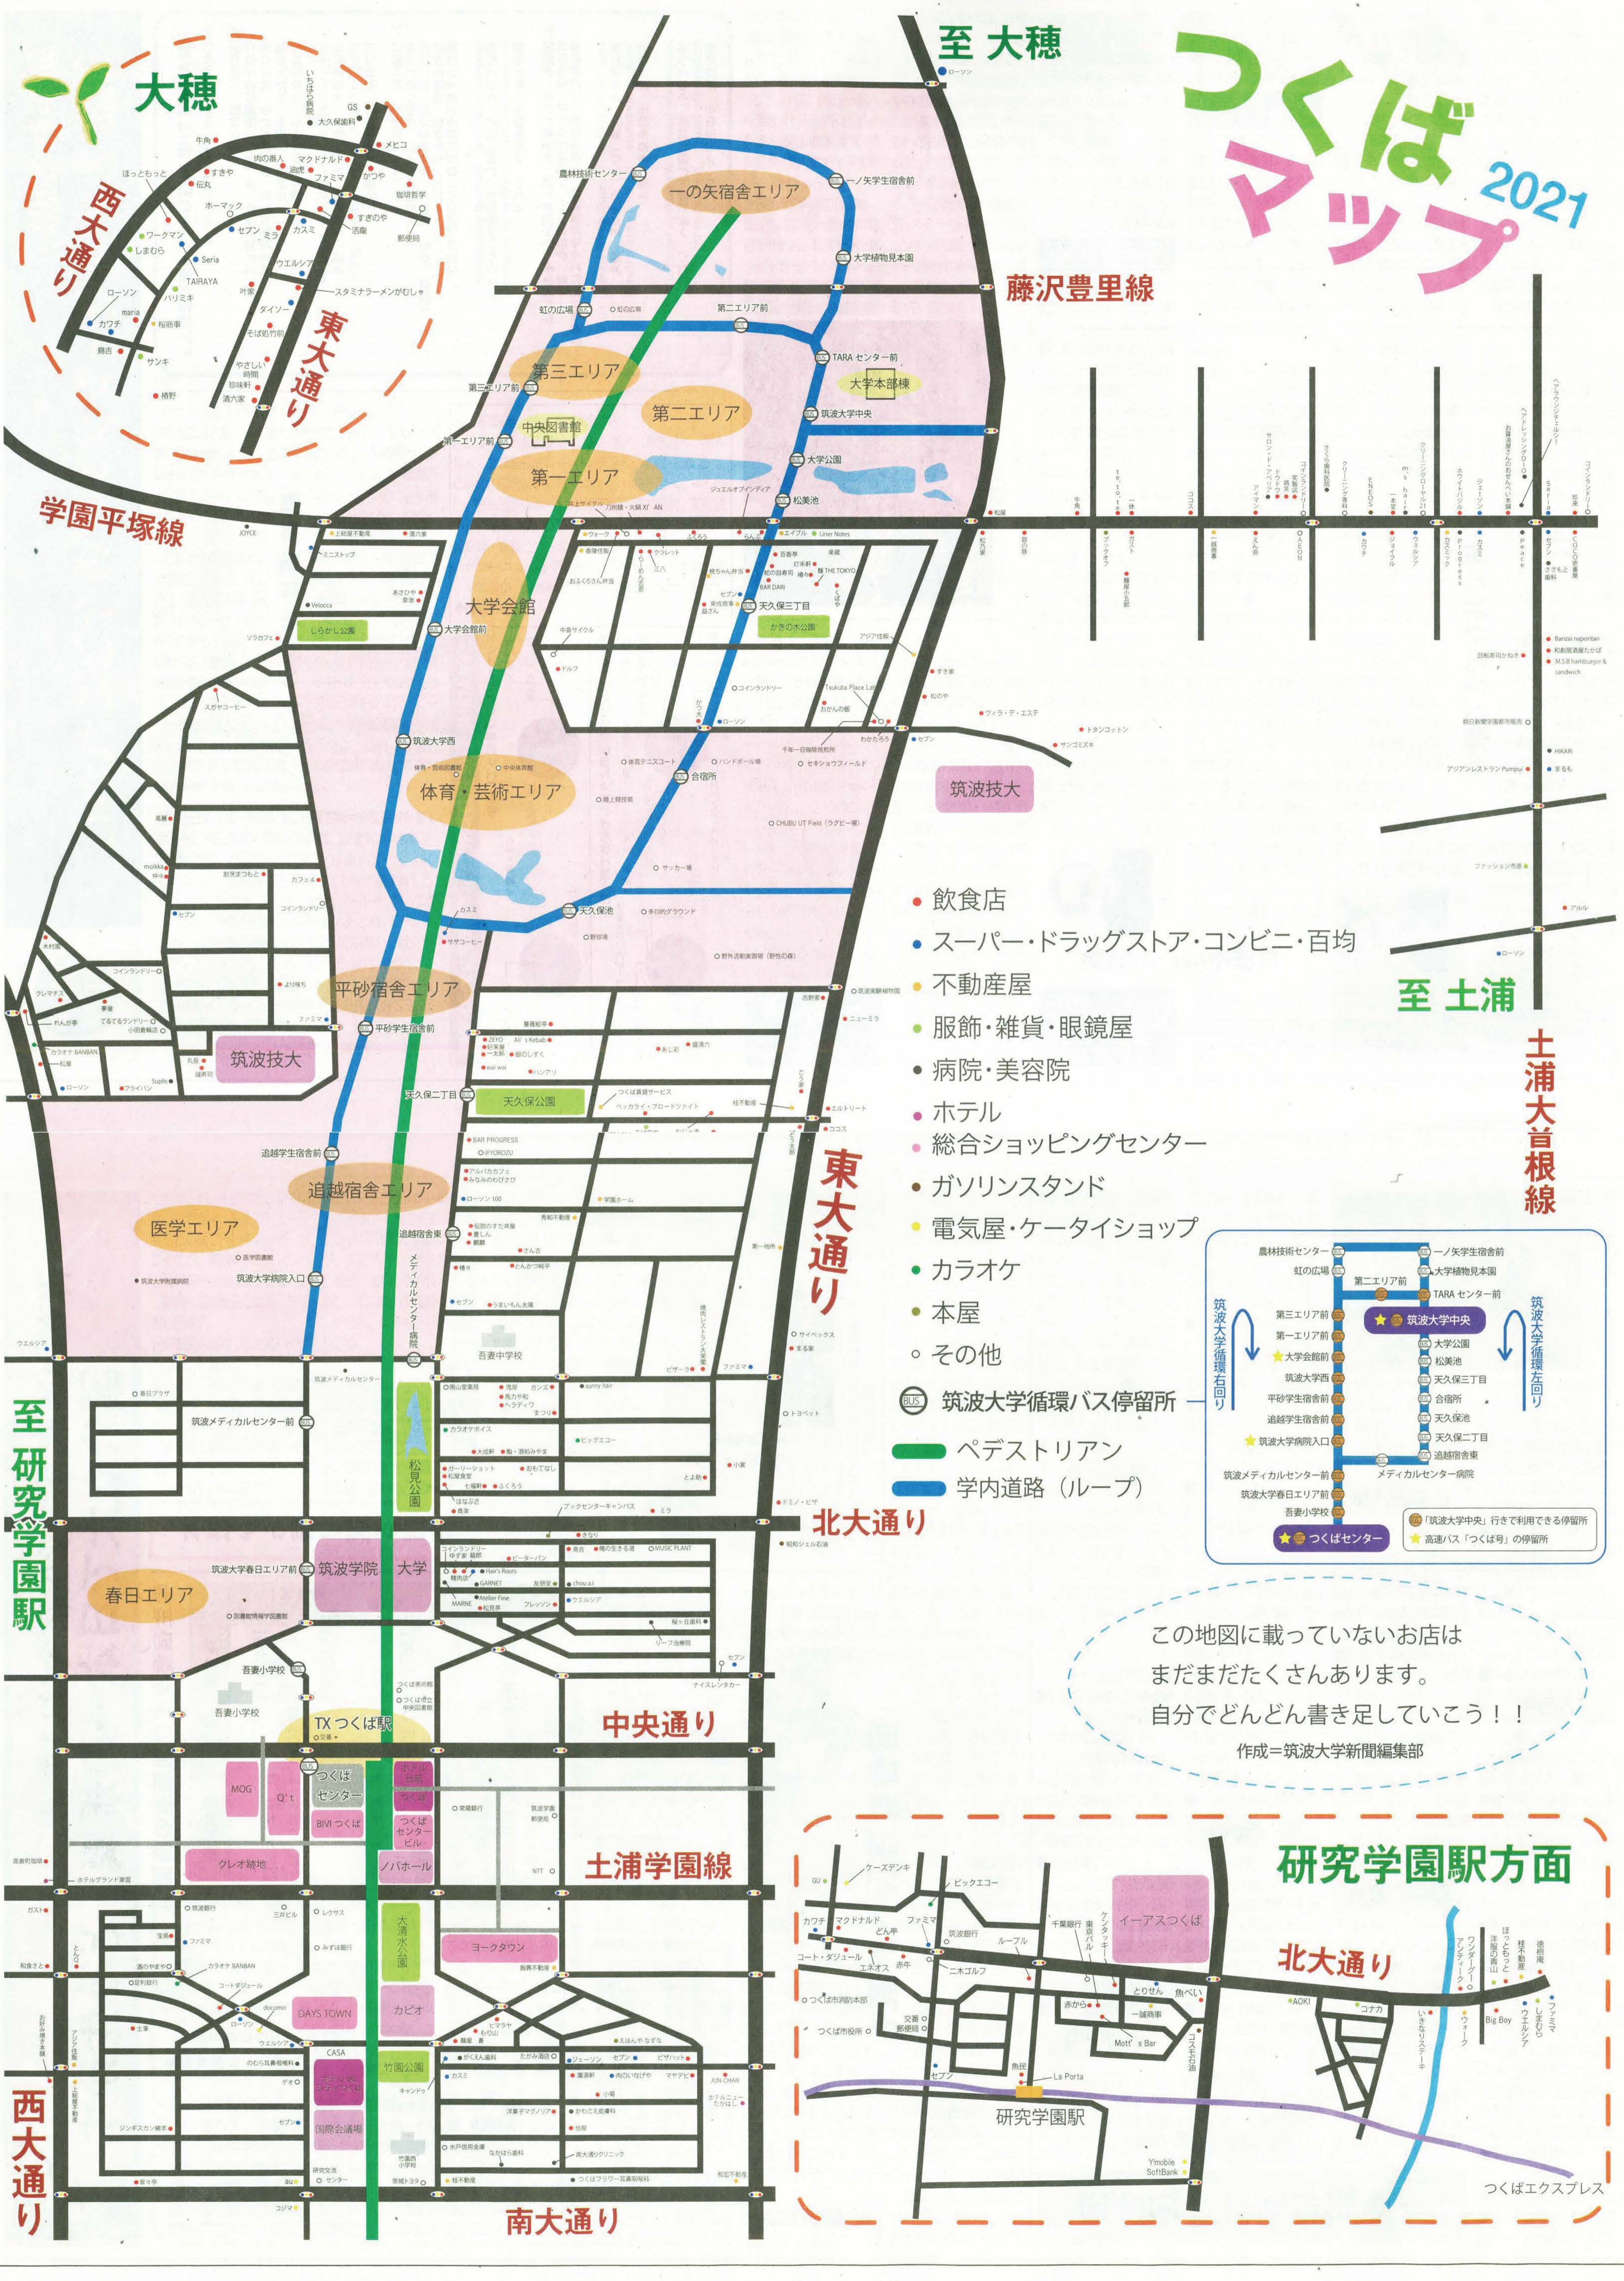

つくばマップ 2021

- 飲食店
- スーパー・ドラッグストア・コンビニ・百貨
- 不動産屋
- 服飾・雑貨・眼鏡屋
- 病院・美容院
- ホテル
- 総合ショッピングセンター
- ガソリンスタンド
- 電気屋・ケータイショップ
- カラオケ
- 本屋
- その他
- BUS 筑波大学循環バス停留所
- ペDESTリアン
- 学内道路 (ループ)

この地図に載っていないお店は
まだまだたくさんあります。
自分でどんどん書き足していこう！！
作成＝筑波大学新聞編集部