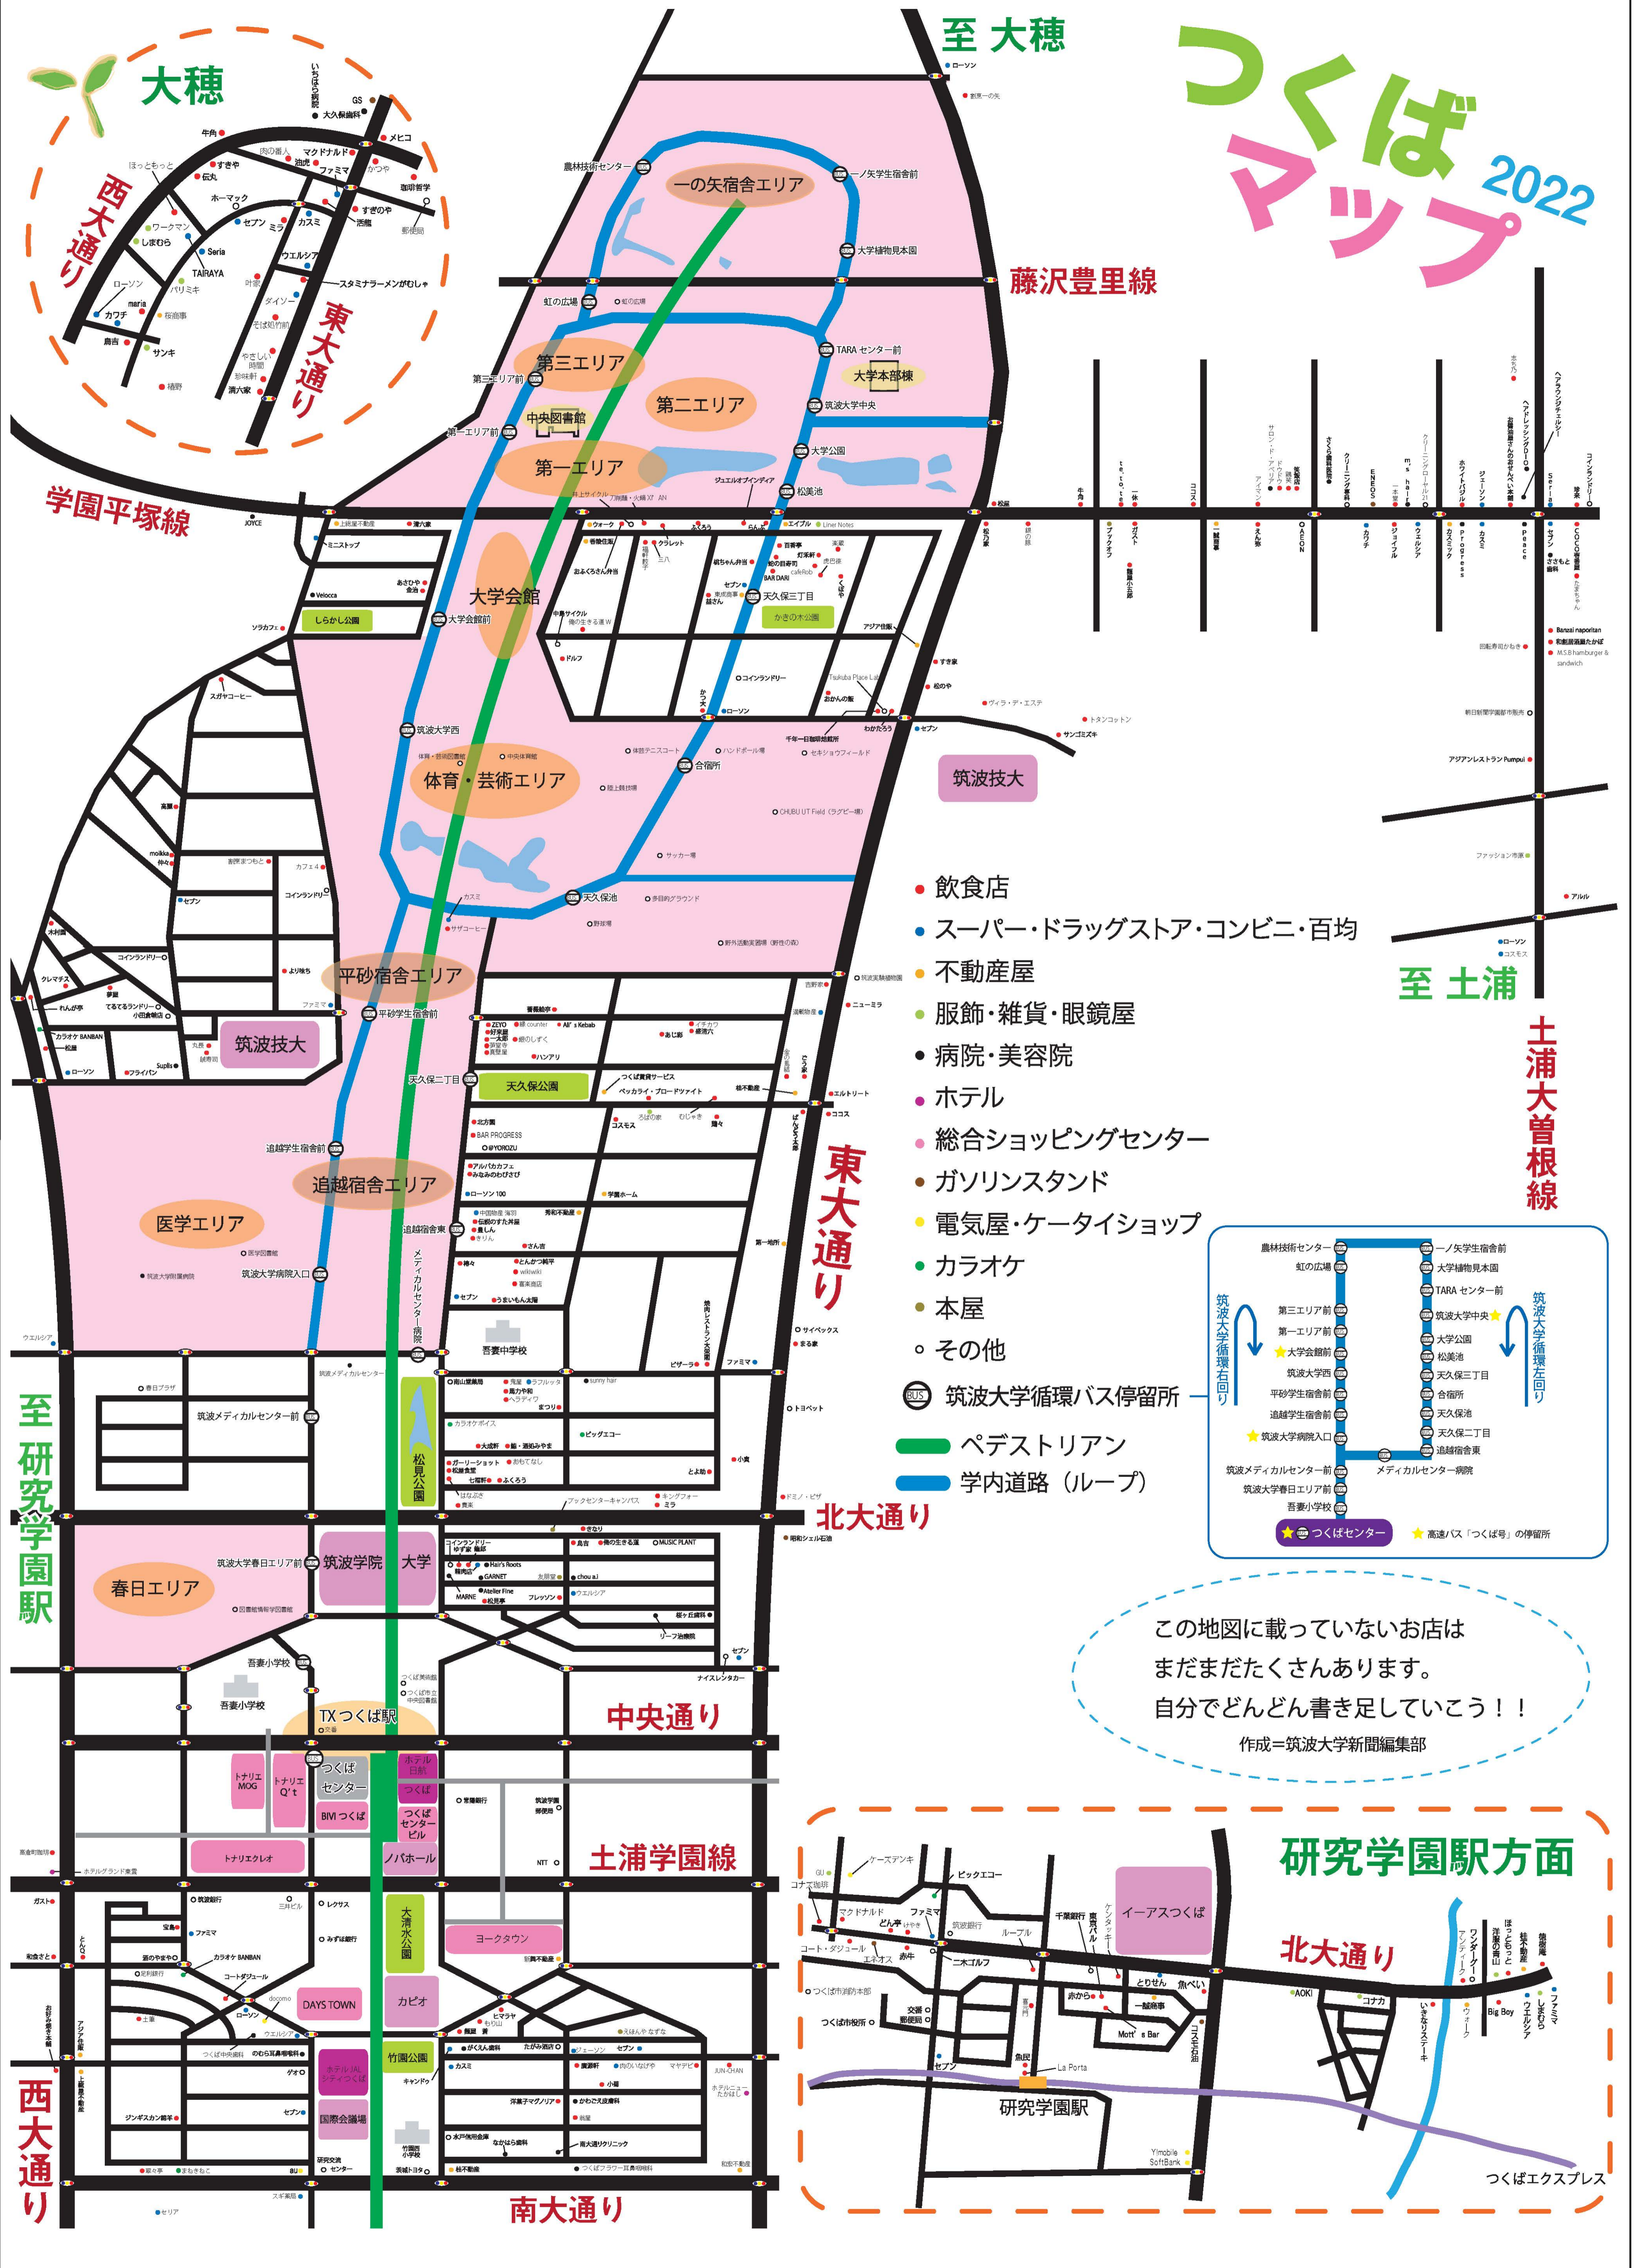

# つくばマップ 2022

- 飲食店
- スーパー・ドラッグストア・コンビニ・百貨
- 不動産屋
- 服飾・雑貨・眼鏡屋
- 病院・美容院
- ホテル
- 総合ショッピングセンター
- ガソリンスタンド
- 電気屋・ケータイショップ
- カラオケ
- 本屋
- その他
- 筑波大学循環バス停留所
- ペDESTリアン
- 学内道路(ループ)

この地図に載っていないお店はまだまだたくさんあります。自分でどんどん書き足していこう！！  
作成＝筑波大学新聞編集部