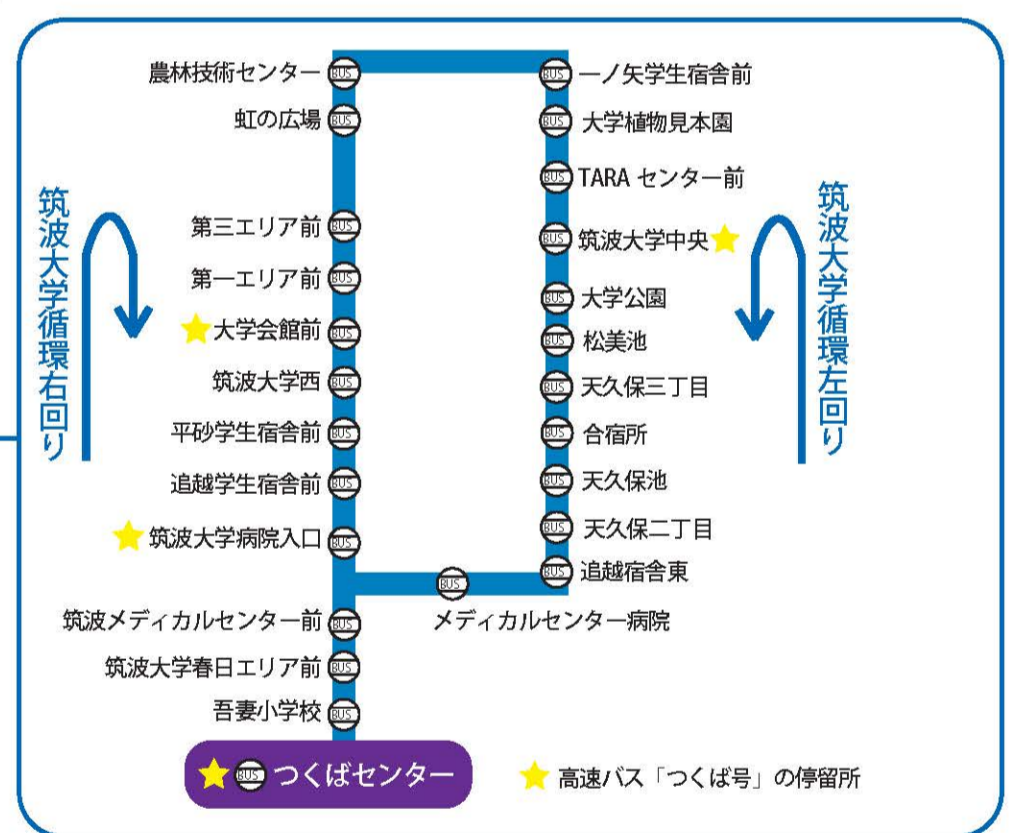

# つくばマップ 2022

- 飲食店
- スーパー・ドラッグストア・コンビニ・百貨
- 不動産屋
- 服飾・雑貨・眼鏡屋
- 病院・美容院
- ホテル
- 総合ショッピングセンター
- ガソリンスタンド
- 電気屋・ケータイショップ
- カラオケ
- 本屋
- その他
- 筑波大学循環バス停留所
- ペDESTリアン
- 学内道路(ループ)

この地図に載っていないお店はまだまだたくさんあります。自分でどんどん書き足していこう！！  
作成＝筑波大学新聞編集部