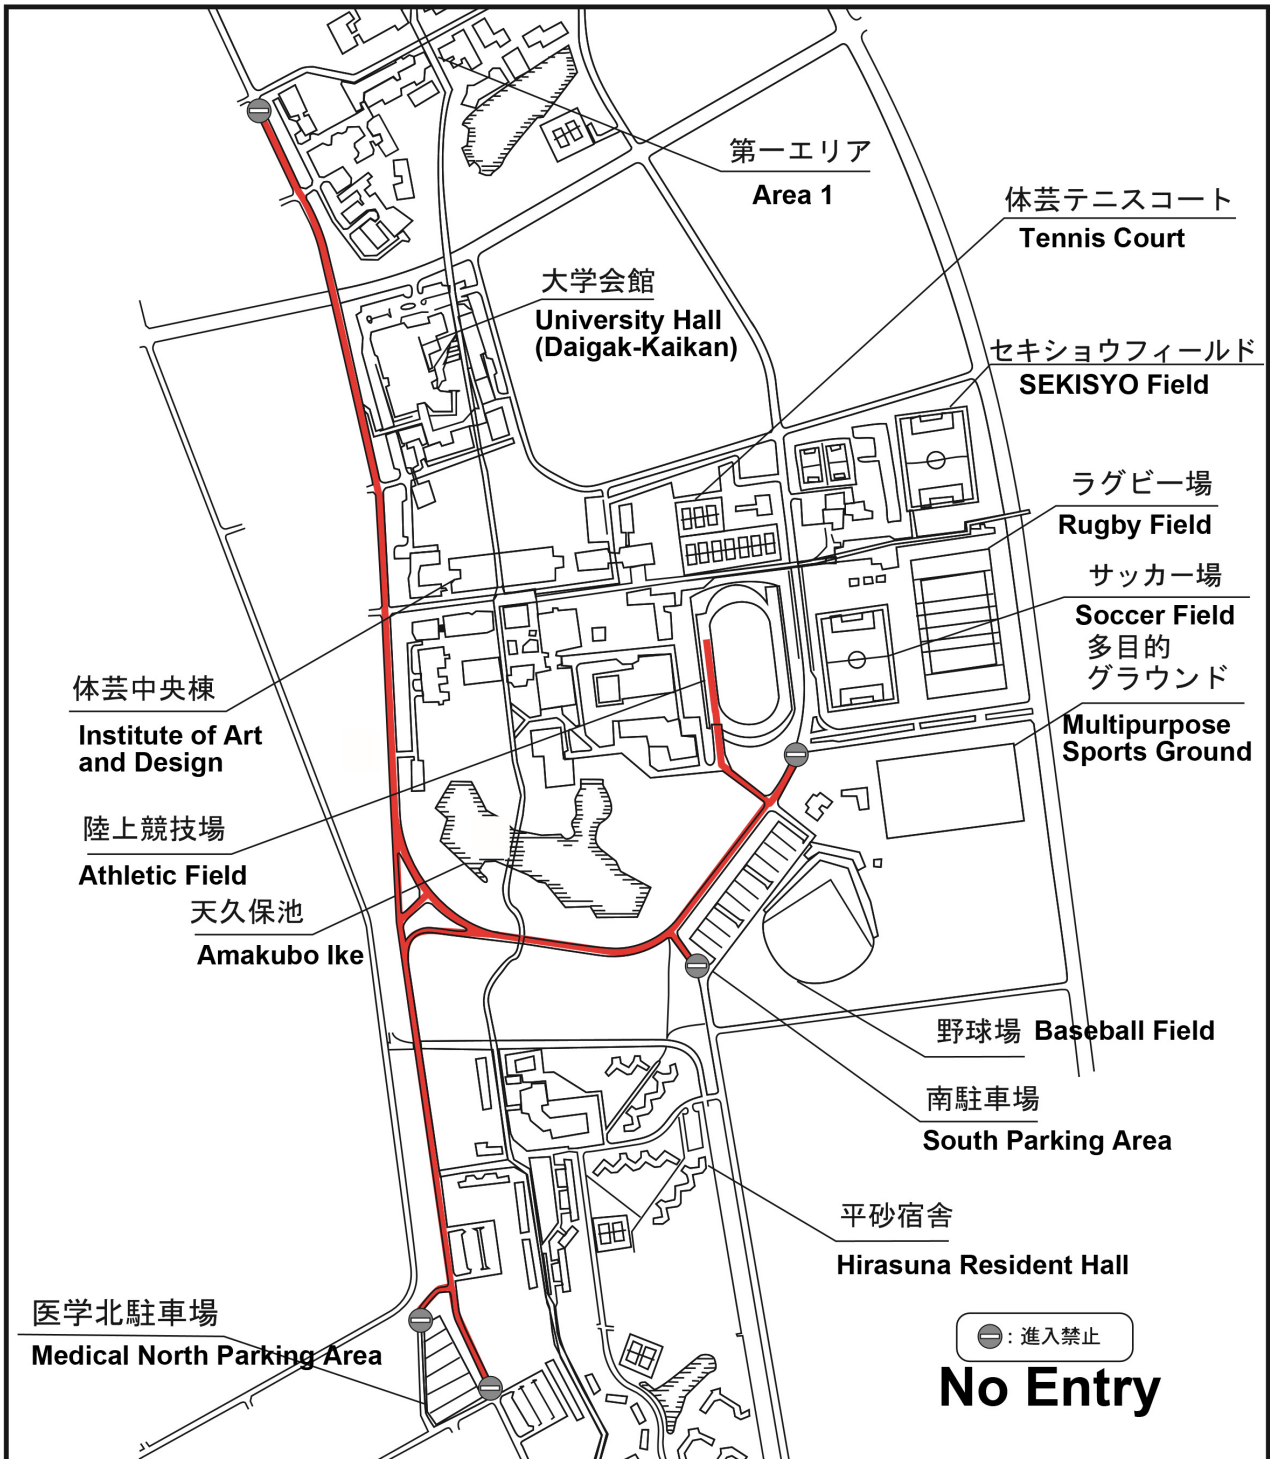

令和元年度（第43回）秋季スポーツ・デー駅伝コース図
 Ekiden Course and Traffic Regulation for the 43rd Sports Day
 交通規制 地点リスト

・駅伝開催中（11:30～13:45）は、上図の赤線部区間において車両通行止（路線バス・タクシー・緊急車両を除く）とします。

Period of the traffic regulation on campus: November 17 (Sun) 11:30 - 13:45

Roads indicated by red lines are inhibited to pass through, except for the scheduled buses, taxis, and emergency vehicles.